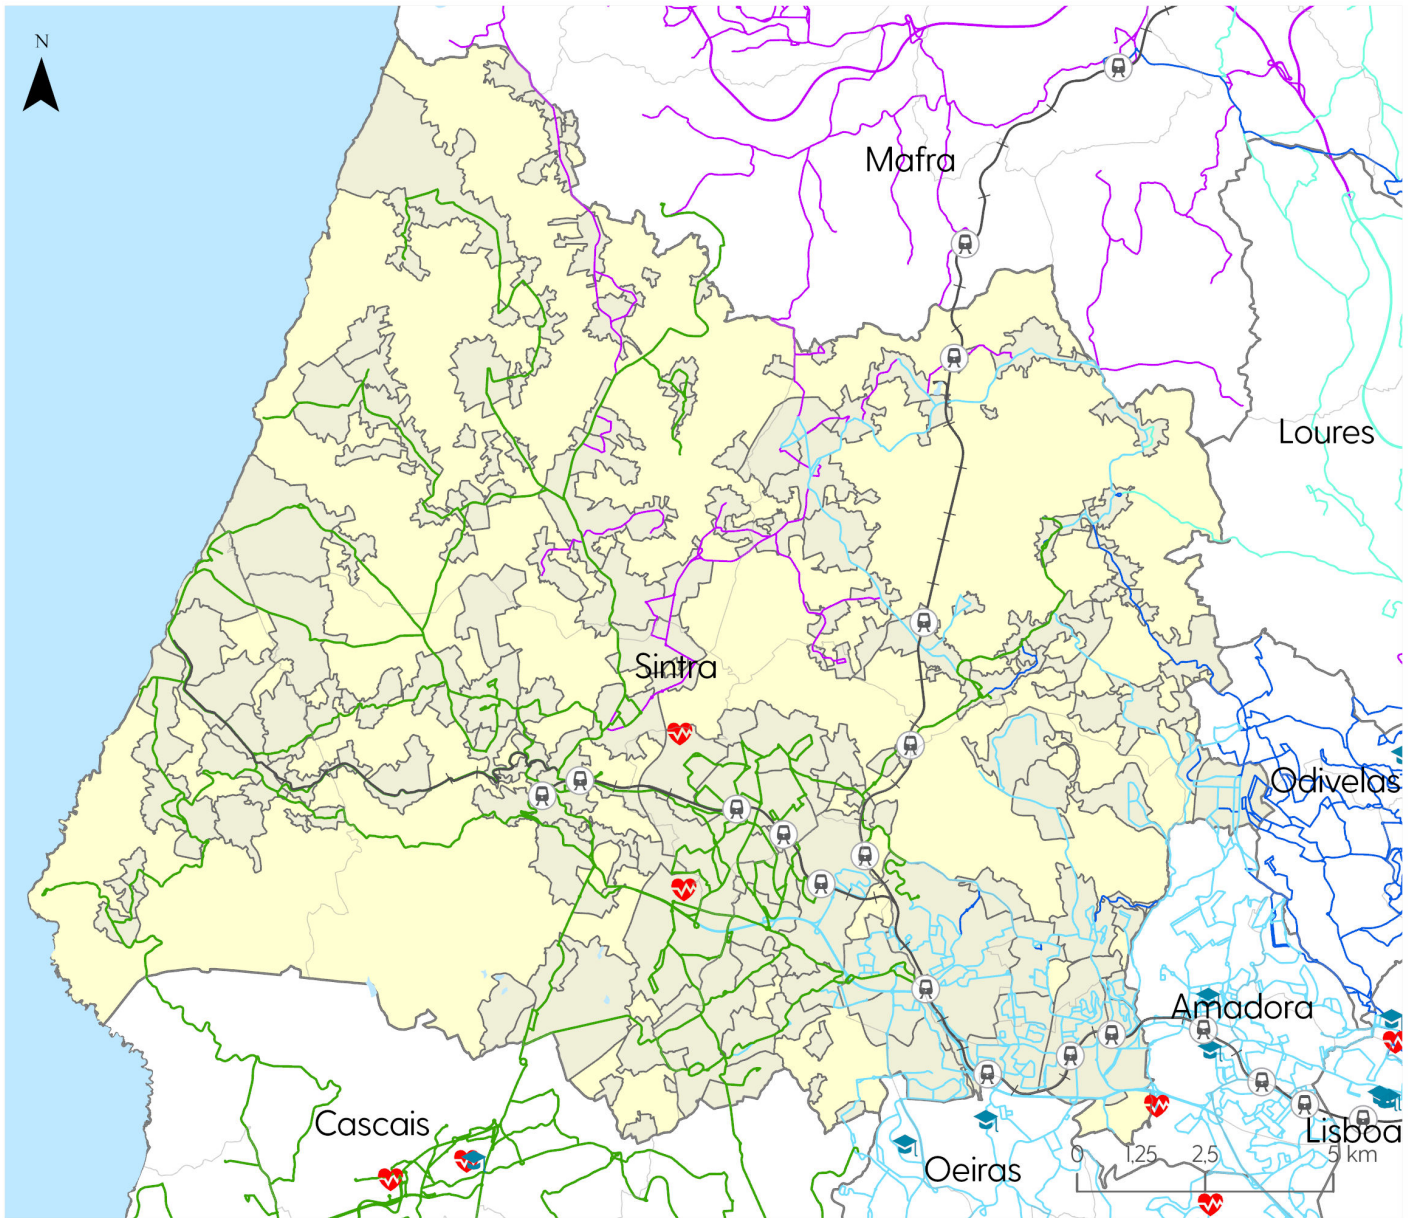

transportes metropolitanos de lisboa

Data: dezembro de 2022

Fonte: STEPP, 2022 & TML, 2022

REDE DE TRANSPORTE DE SETÚBAL

Operadores Rodoviários

- TML-CM3
- TML-CM4

Operadores Ferroviários

- CP e Fertagus
-  Estações de comboio

-  Limite Concelhos
-  Limite Freguesias
-  Lugares com mais de 40 hab (Setúbal)
-  Universidades
-  Hospitais

transportes ●●
metropolitanos
 de ●● **lisboa**

Data: dezembro de 2022

Fonte: STEPP, 2022 & TML, 2022