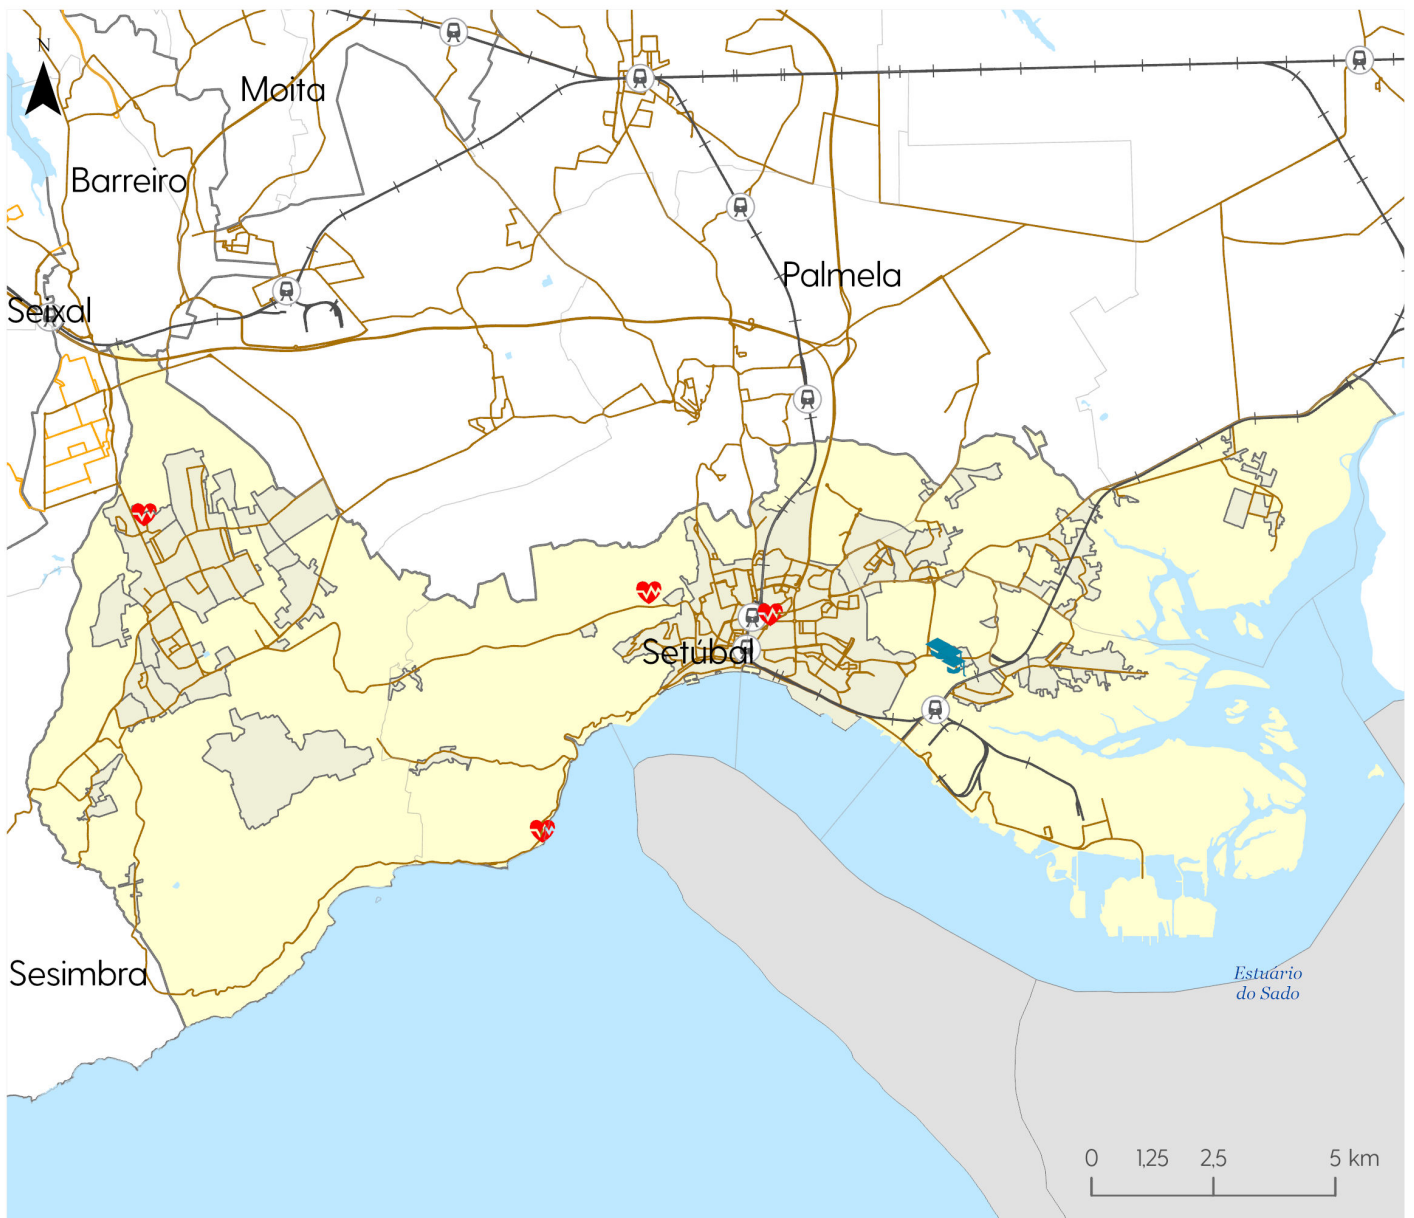

-  Limite Concelhos
-  Limite Freguesias
-  Lugares com mais de 40 hab (Seixal)
-  Universidades
-  Hospitais

transportes metropolitanos de lisboa

Data: dezembro de 2022

Fonte: STEPP, 2022 & TML, 2022

REDE DE TRANSPORTE DE SESIMBRA

Operadores Rodoviários

- TML-CM3
- TML-CM4

Operadores Ferroviários

- CP e Fertagus
-  Estações de comboio

-  Limite Concelhos
-  Limite Freguesias
-  Lugares com mais de 40 hab (Sesimbra)
-  Universidades
-  Hospitais

transportes metropolitanos de lisboa

Data: dezembro de 2022

Fonte: STEPP, 2022 & TML, 2022

REDE DE TRANSPORTE DE SETÚBAL

Operadores Rodoviários

- TML-CM3
- TML-CM4

Operadores Ferroviários

- CP e Fertagus
-  Estações de comboio

-  Limite Concelhos
-  Limite Freguesias
-  Lugares com mais de 40 hab (Setúbal)
-  Universidades
-  Hospitais

transportes ●●
metropolitanos
 de ●● **lisboa**

Data: dezembro de 2022

Fonte: STEPP, 2022 & TML, 2022