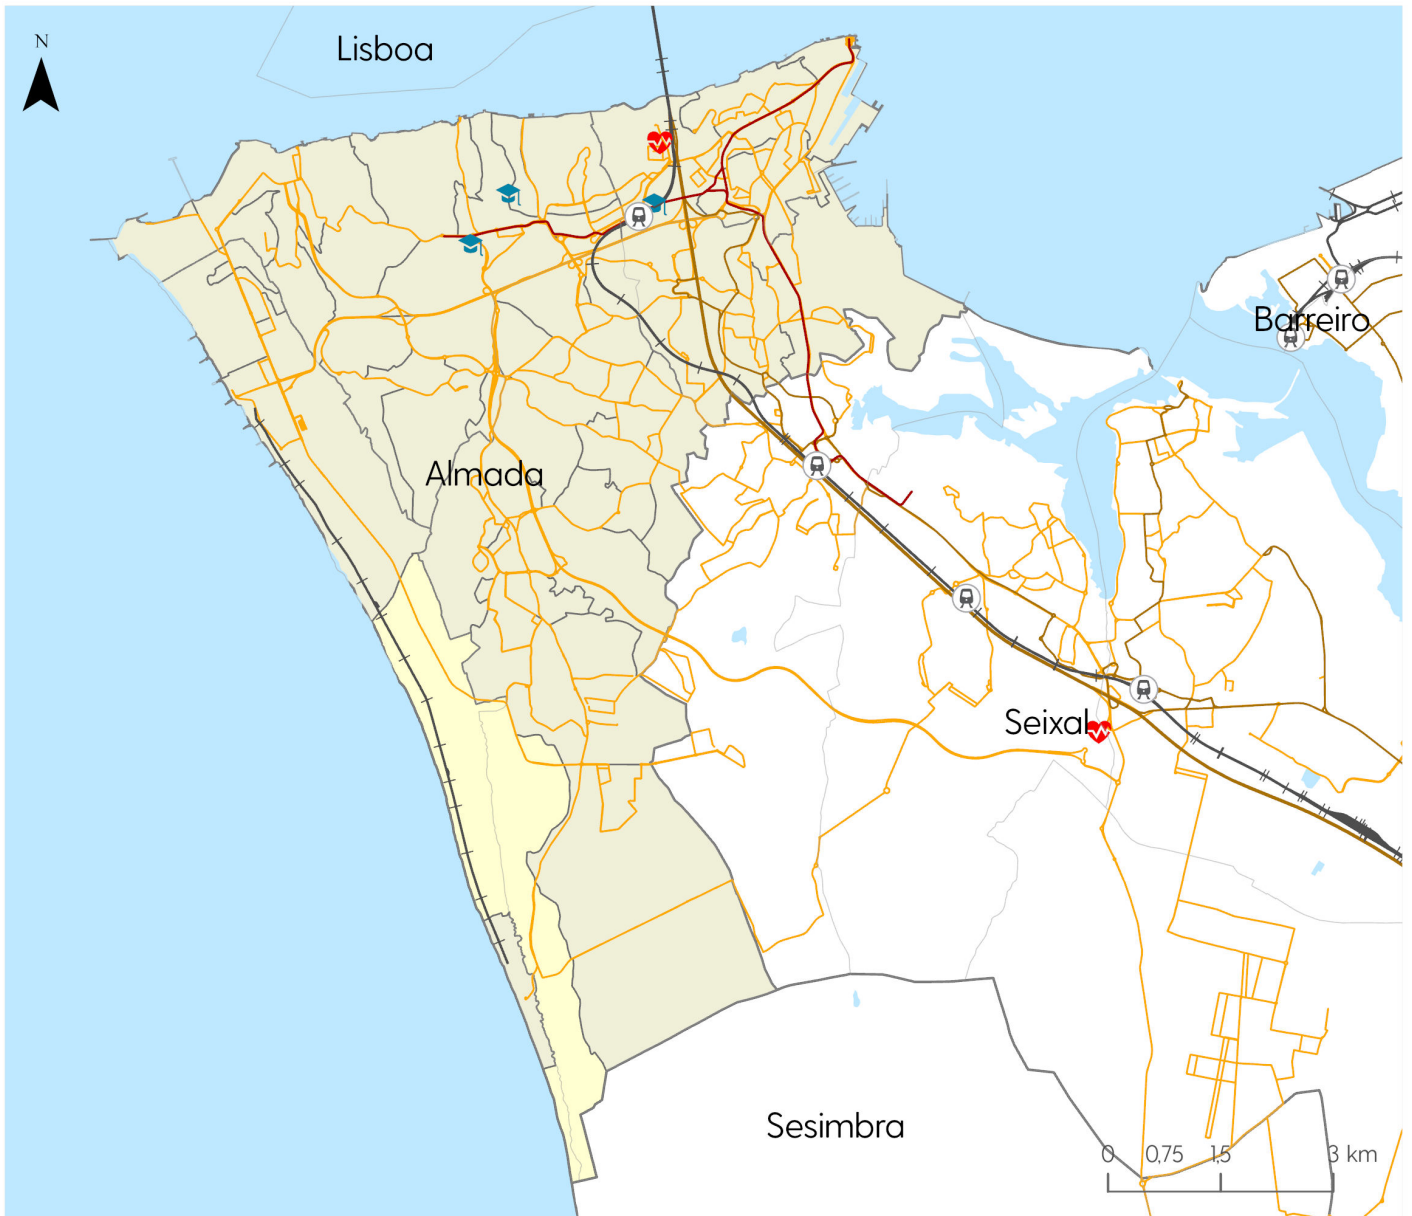

**transportes ●●
metropolitanos
de ●●●●● lisboa**

Anexo III ao Relatório n.º 4.TML.2023

Mapas por município com linhas
emitidas pela AML

DEP

TML-2023-REL-00004-EP

junho.2023

REDE DE TRANSPORTE DE ALCOCHETE

Operadores Rodoviários

- TML-CM3
- TML-CM4

Operadores Ferroviários

- +— CP e Fertagus
-  Estações de comboio

-  Limite Concelhos
-  Limite Freguesias
-  Lugares com mais de 40 hab (Alcochete)
-  Universidades
-  Hospitais

transportes metropolitanos de lisboa

Data: dezembro de 2022

Fonte: STEPP, 2022 & TML, 2022

REDE DE TRANSPORTE DE ALMADA

Operadores Rodoviários

- TML-CM3
- TML-CM4

Operadores Ferroviários

- MTS
- CP e Fertagus
-  Estações de comboio

-  Limite Concelhos
-  Limite Freguesias
-  Lugares com mais de 40 hab (Almada)
-  Universidades
-  Hospitais

transportes ●●
metropolitanos
 de ●● **lisboa**

Data: dezembro de 2022

Fonte: STEPP, 2022 & TML, 2022

REDE DE TRANSPORTE DA AMADORA

Operadores Rodoviários

- RL
- Vimeca

Operadores Ferroviários

- ML
- CP e Fertagus
- 🚂 Estações de comboio