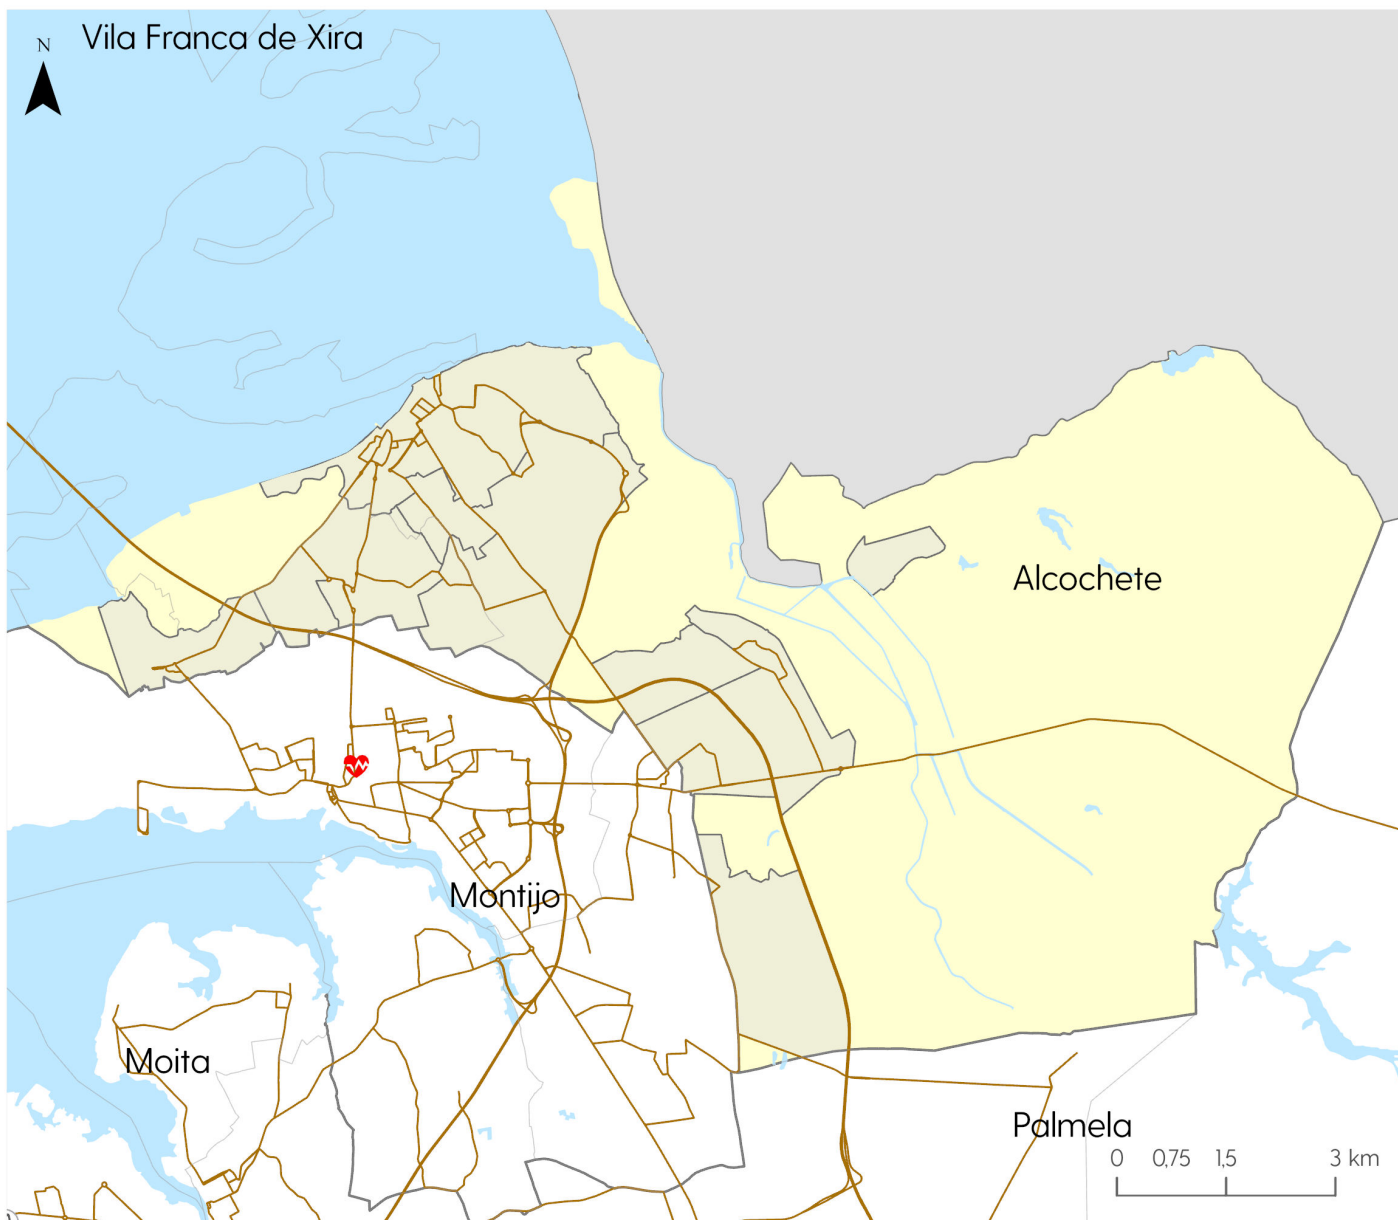

**transportes ●●
metropolitanos
de ●●●●● lisboa**

Anexo III ao Relatório n.º 4.TML.2023

Mapas por município com linhas
emitidas pela AML

DEP

TML-2023-REL-00004-EP

junho.2023

REDE DE TRANSPORTE DE ALCOCHETE

Operadores Rodoviários

- TML-CM3
- TML-CM4

Operadores Ferroviários

- +— CP e Fertagus
-  Estações de comboio

-  Limite Concelhos
-  Limite Freguesias
-  Lugares com mais de 40 hab (Alcochete)
-  Universidades
-  Hospitais

transportes metropolitanos de lisboa

Data: dezembro de 2022

Fonte: STEPP, 2022 & TML, 2022

REDE DE TRANSPORTE DE ALMADA

Operadores Rodoviários

- TML-CM3
- TML-CM4

Operadores Ferroviários

- MTS
- CP e Fertagus
-  Estações de comboio

-  Limite Concelhos
-  Limite Freguesias
-  Lugares com mais de 40 hab (Almada)
-  Universidades
-  Hospitais

transportes ●●
metropolitanos
 de ●● **lisboa**

Data: dezembro de 2022

Fonte: STEPP, 2022 & TML, 2022

REDE DE TRANSPORTE DA AMADORA

Operadores Rodoviários

- RL
- Vimeca

Operadores Ferroviários

- ML
- CP e Fertagus
- 🚂 Estações de comboio