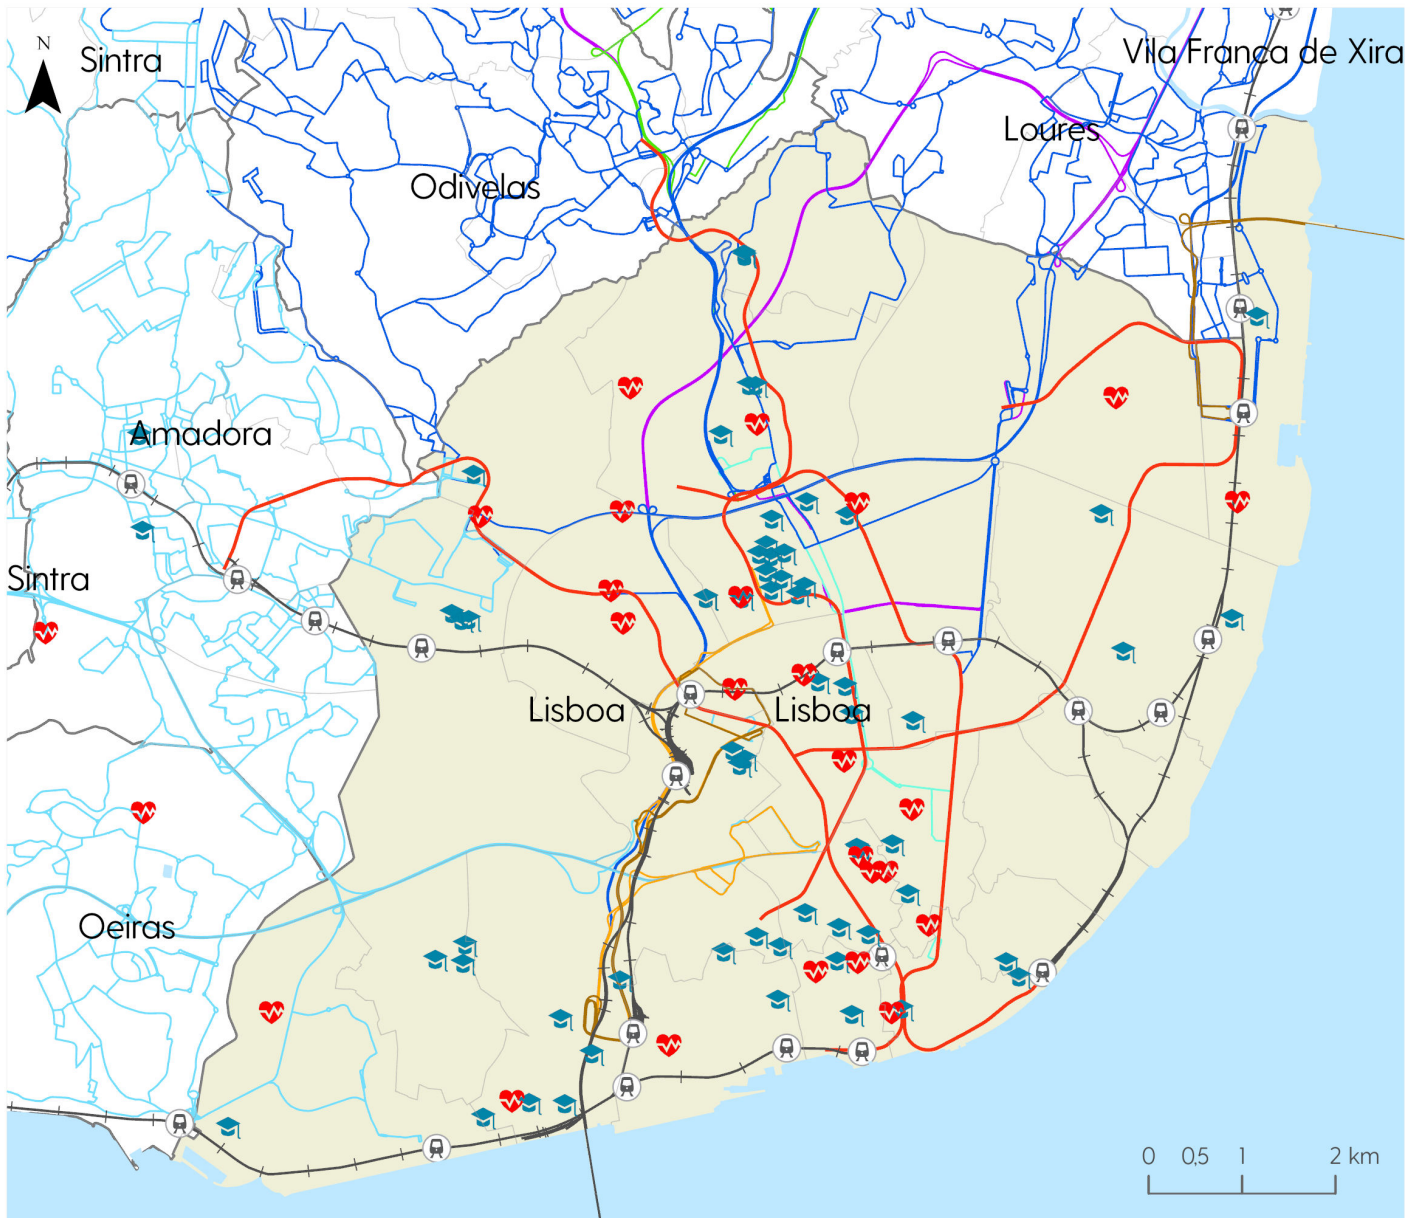

REDE DE TRANSPORTE DO BARREIRO

Operadores Rodoviários

- TML-CM3
- TML-CM4

Operadores Ferroviários

- +— CP e Fertagus
-  Estações de comboio

-  Limite Concelhos
-  Limite Freguesias
-  Lugares com mais de 40 hab (Barreiro)
-  Universidades
-  Hospitais

transportes metropolitanos de lisboa

Data: dezembro de 2022

Fonte: STEPP, 2022 & TML, 2022

REDE DE TRANSPORTE DE CASCAIS

Operadores Rodoviários

- Vimerc
- Scotturb

Operadores Ferroviários

- CP e Fertagus
-  Estações de comboio

-  Limite Concelhos
-  Limite Freguesias
-  Lugares com mais de 40 hab (Cascais)
-  Universidades
-  Hospitais

transportes ●●
metropolitanos
 de ●● **lisboa**

Data: dezembro de 2022

Fonte: STEPP, 2022 & TML, 2022

REDE DE TRANSPORTE DE LISBOA

Operadores Rodoviários

- BT
- HLM
- JJSa
- RL
- Vimeca
- TML-CM3
- TML-CM4

Operadores Ferroviários

- ML
- CP e Fertagus
- Estações de comboio
- Fora_AML

- Limite Concelhos
- Limite Freguesias
- Lugares com mais de 40 hab (Lisboa)
- Universidades
- Hospitais