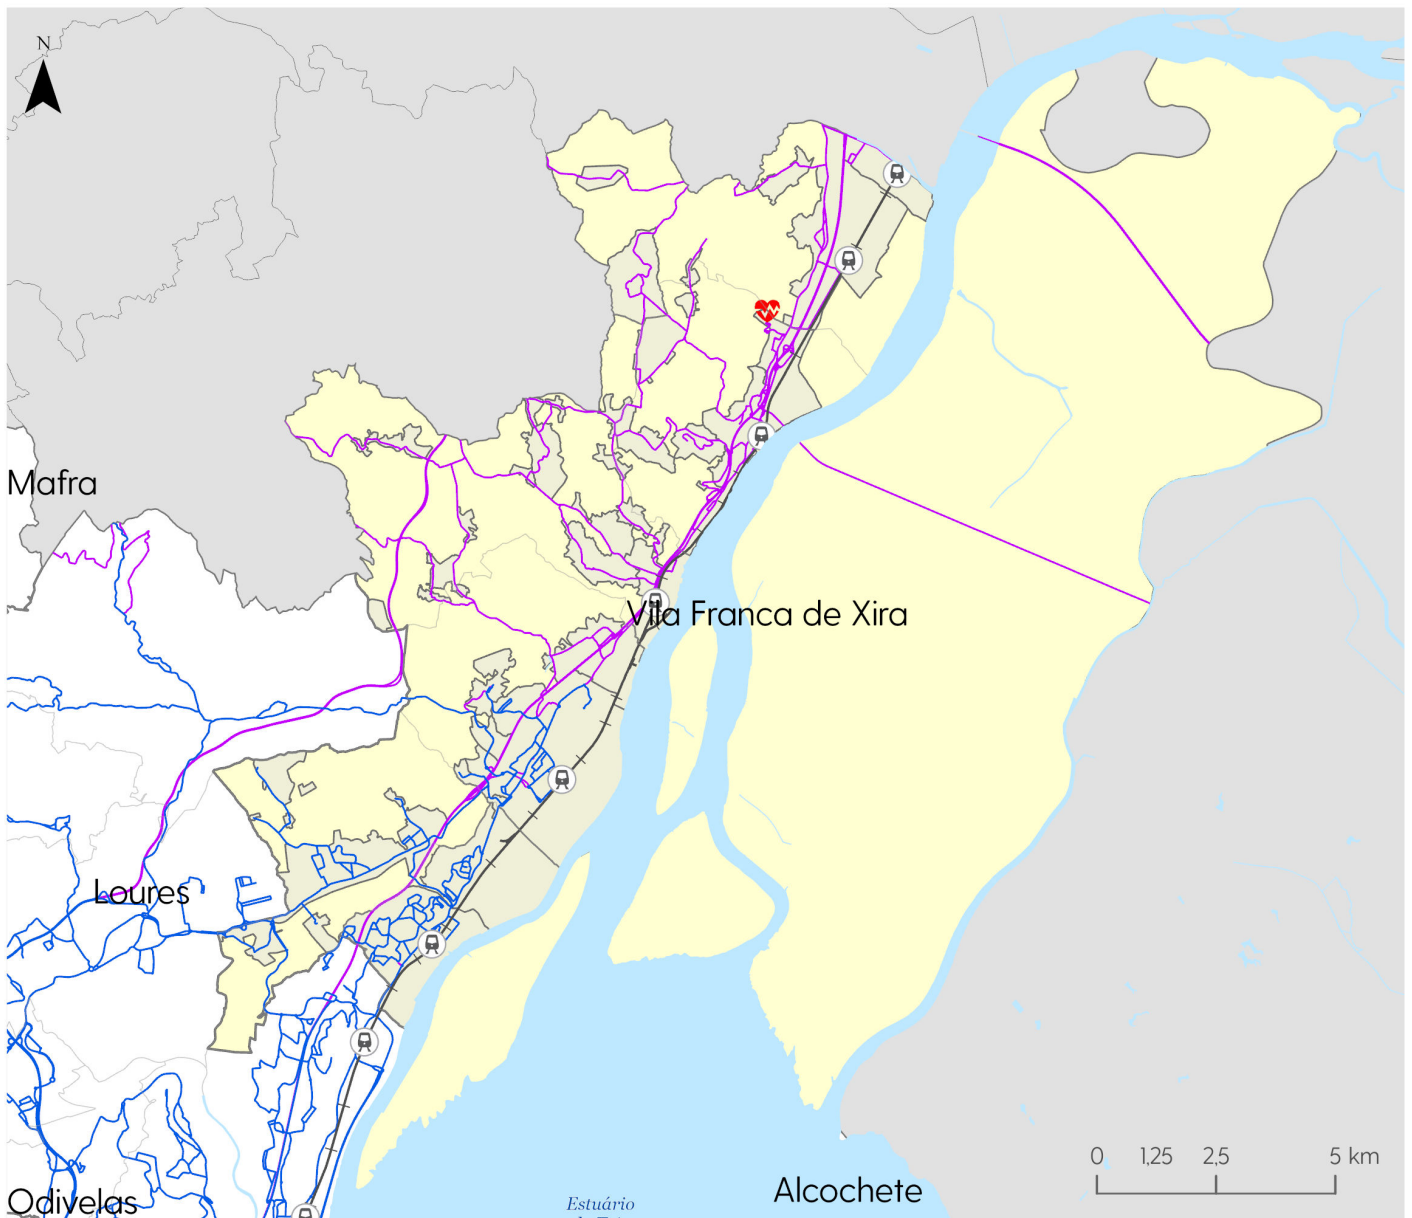

REDE DE TRANSPORTE DE VILA FRANCA DE XIRA

Operadores Rodoviários

- BT
- RL

Operadores Ferroviários

- CP e Fertagus
- Estações de comboio

- Limite Concelhos
- Limite Freguesias
- Lugares com mais de 40 hab (Vila F. Xira)
- Universidades
- Hospitais

transportes ●●
metropolitanos
de ●● **lisboa**

Data: dezembro de 2022

Fonte: STEPP, 2022 & TML, 2022