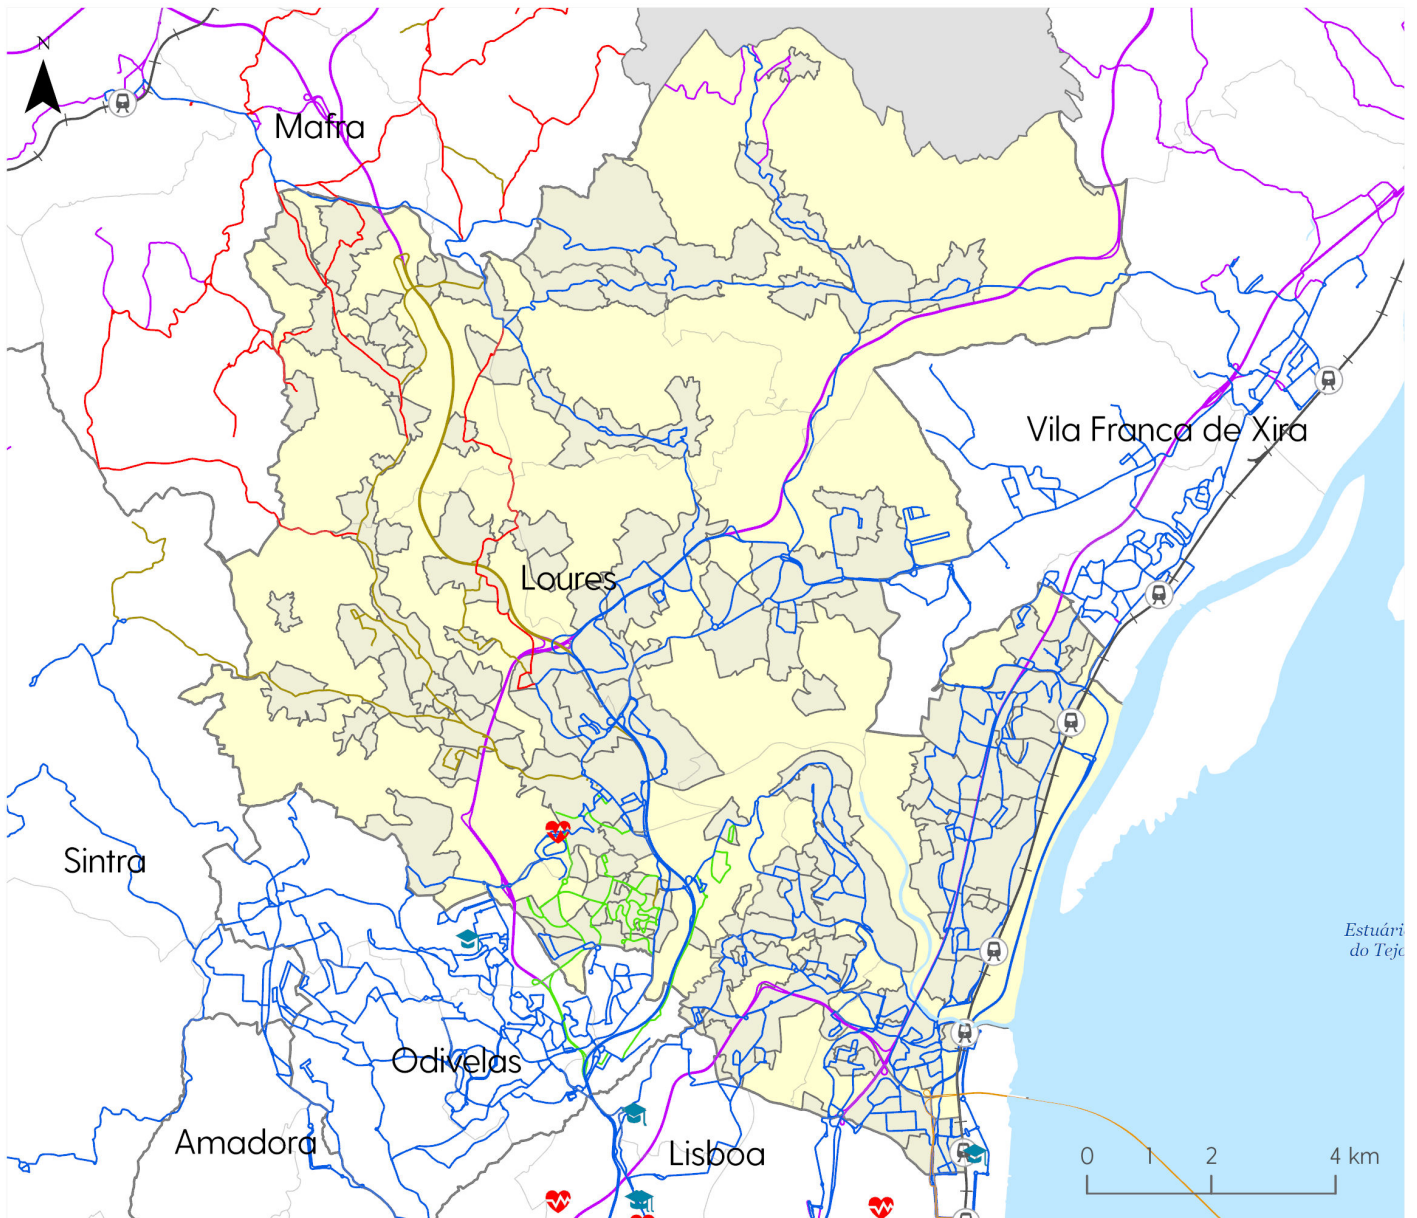

REDE DE TRANSPORTE DE LOURES

Operadores Rodoviários

- BT
- HLM
- ID
- JJSa
- RL

Operadores Ferroviários

- —+— CP e Fertagus
- Estações de comboio

- Limite Concelhos
- Limite Freguesias
- Lugares com mais de 40 hab (Loures)
- Universidades
- Hospitais

transportes ●●
metropolitanos
de ●● **lisboa**

Data: dezembro de 2022

Fonte: STEPP, 2022 & TML, 2022