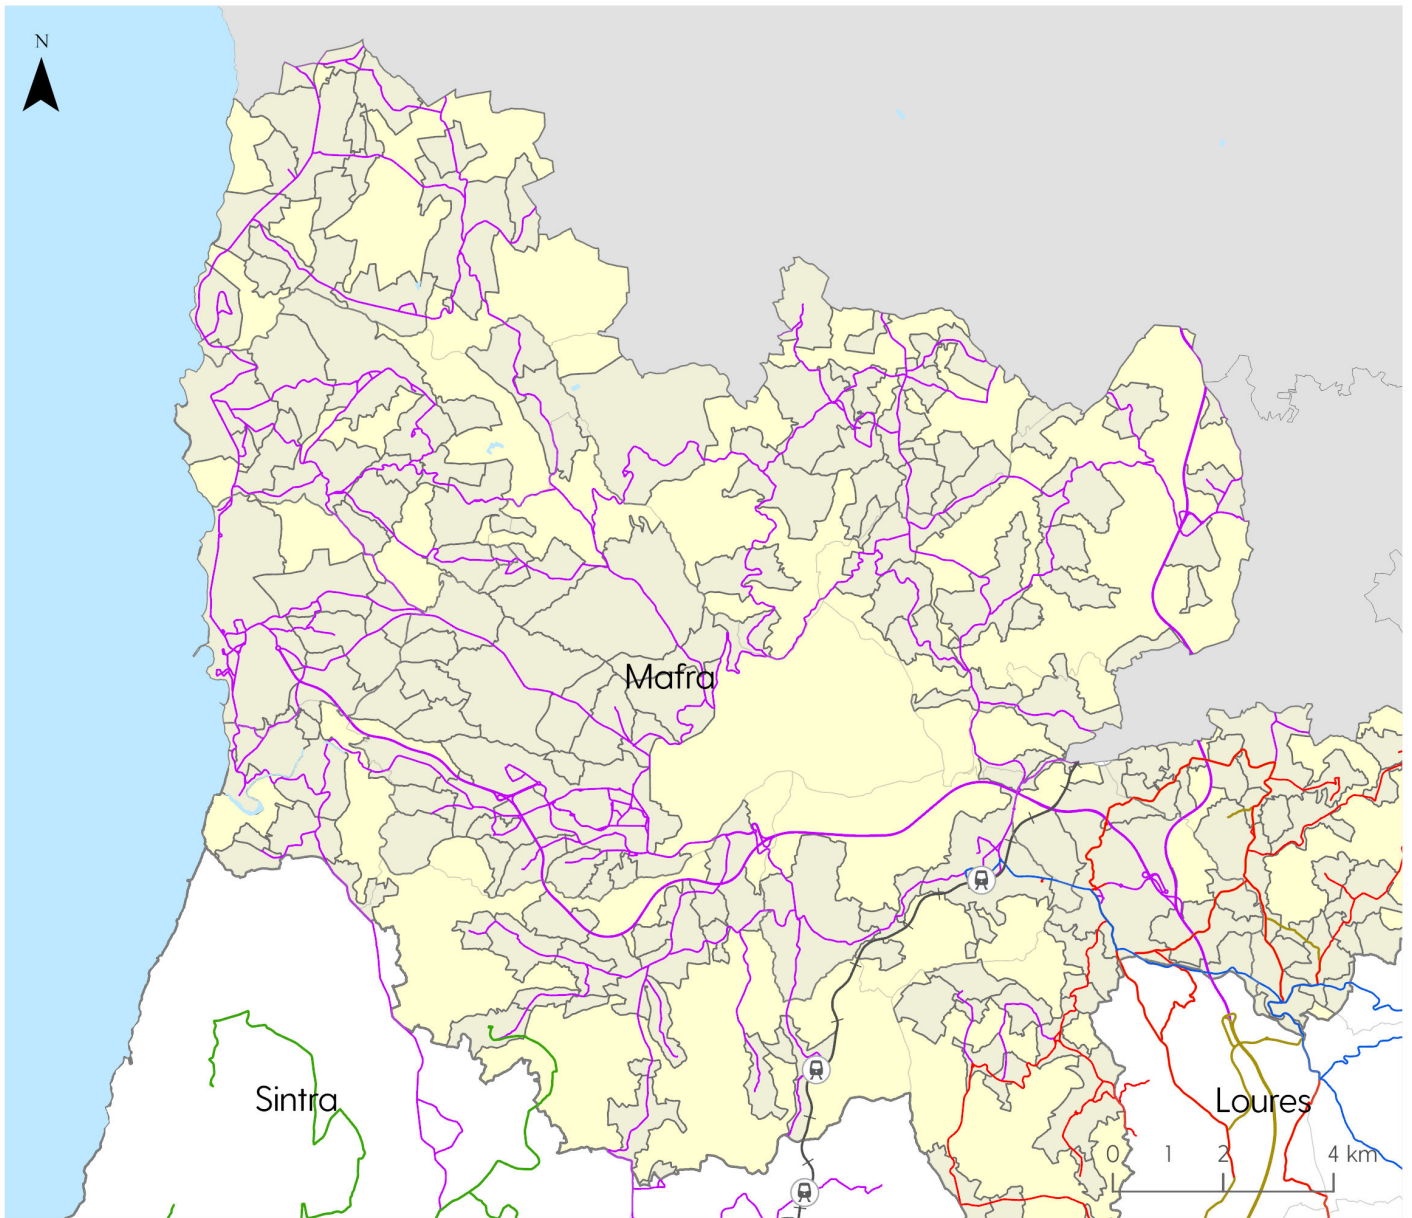

transportes metropolitanos de lisboa

Data: dezembro de 2022

Fonte: STEPP, 2022 & TML, 2022

REDE DE TRANSPORTE DE LOURES

Operadores Rodoviários

- BT
- HLM
- ID
- JJSa
- RL

Operadores Ferroviários

- +— CP e Fertagus
-  Estações de comboio

-  Limite Concelhos
-  Limite Freguesias
-  Lugares com mais de 40 hab (Loures)
-  Universidades
-  Hospitais

transportes ●●
metropolitanos
 de ●● **lisboa**

Data: dezembro de 2022

Fonte: STEPP, 2022 & TML, 2022