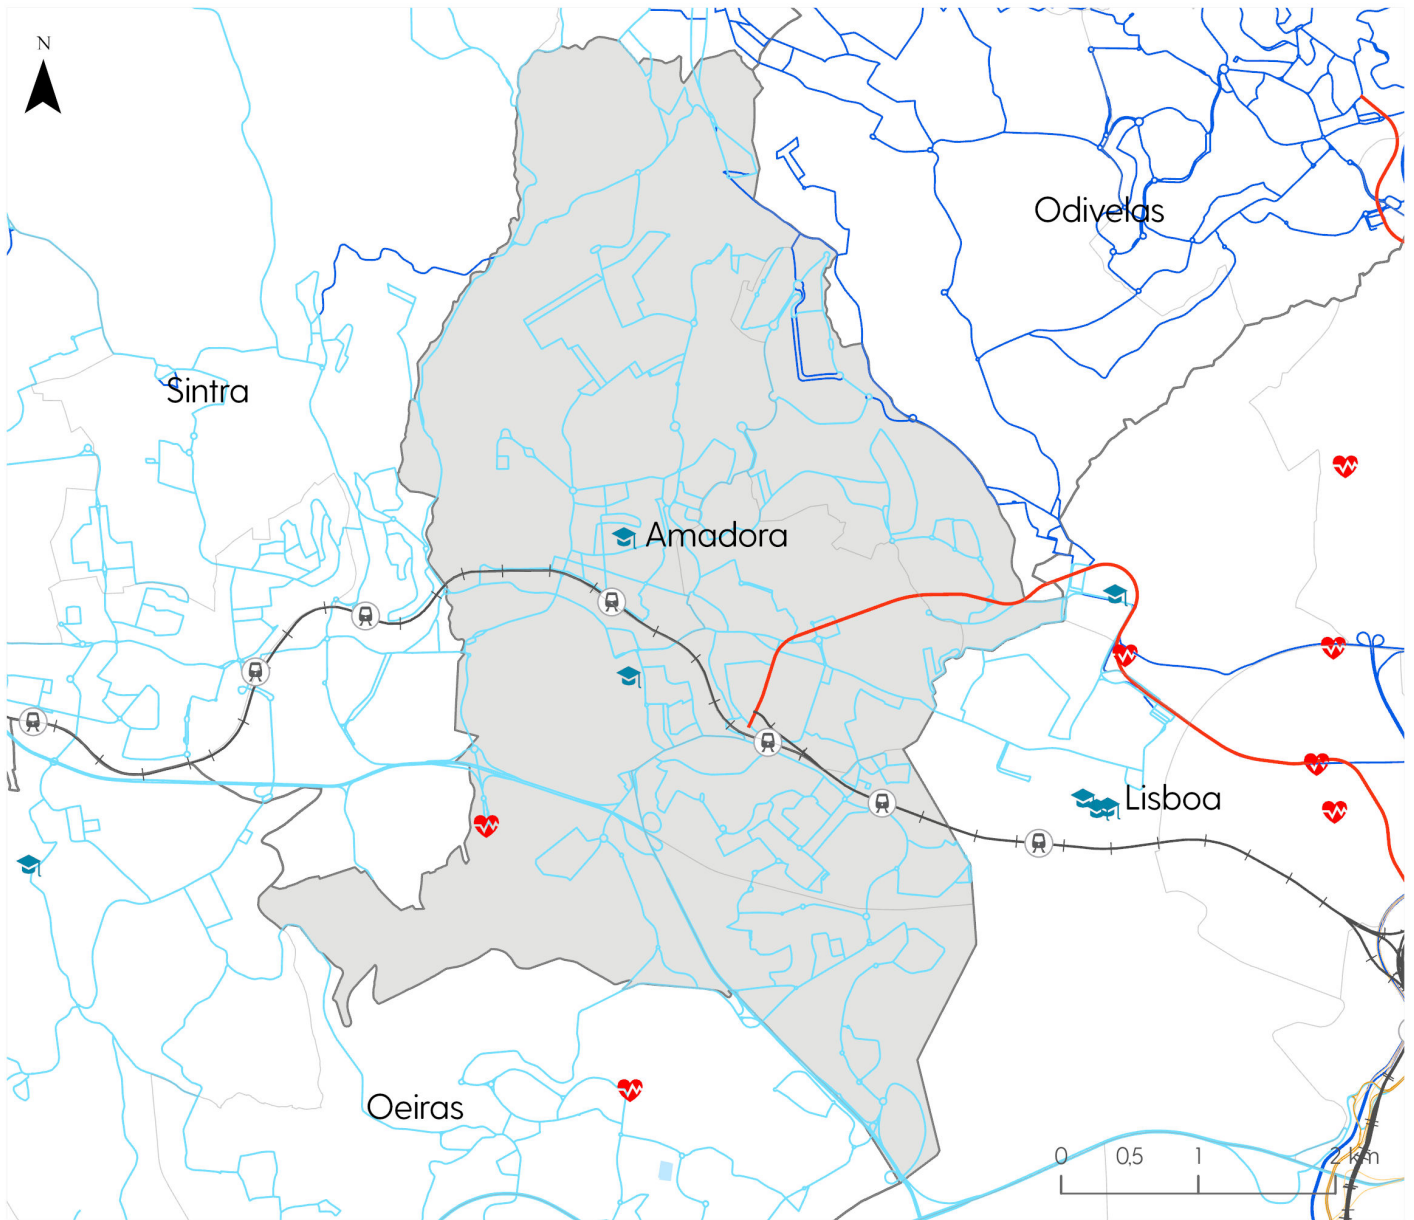

- TML-CM3
- TML-CM4

Operadores Ferroviários

- +— CP e Fertagus
-  Estações de comboio

-  Limite Concelhos
-  Limite Freguesias
-  Lugares com mais de 40 hab (Alcochete)
-  Universidades
-  Hospitais

transportes metropolitanos de lisboa

Data: dezembro de 2022

Fonte: STEPP, 2022 & TML, 2022

REDE DE TRANSPORTE DE ALMADA

Operadores Rodoviários

- TML-CM3
- TML-CM4

Operadores Ferroviários

- MTS
- CP e Fertagus
-  Estações de comboio

-  Limite Concelhos
-  Limite Freguesias
-  Lugares com mais de 40 hab (Almada)
-  Universidades
-  Hospitais

transportes ●●
metropolitanos
 de ●● **lisboa**

Data: dezembro de 2022

Fonte: STEPP, 2022 & TML, 2022

REDE DE TRANSPORTE DA AMADORA

Operadores Rodoviários

- RL
- Vimeca

Operadores Ferroviários

- ML
- CP e Fertagus
- 🚂 Estações de comboio

- ▭ Limite Concelhos
- ▭ Limite Freguesias
- ▭ Lugares com mais de 40 hab (Amadora)
- 🎓 Universidades
- ❤️ Hospitais

transportes metropolitanos de lisboa

Data: dezembro de 2022

Fonte: STEPP, 2022 & TML, 2022