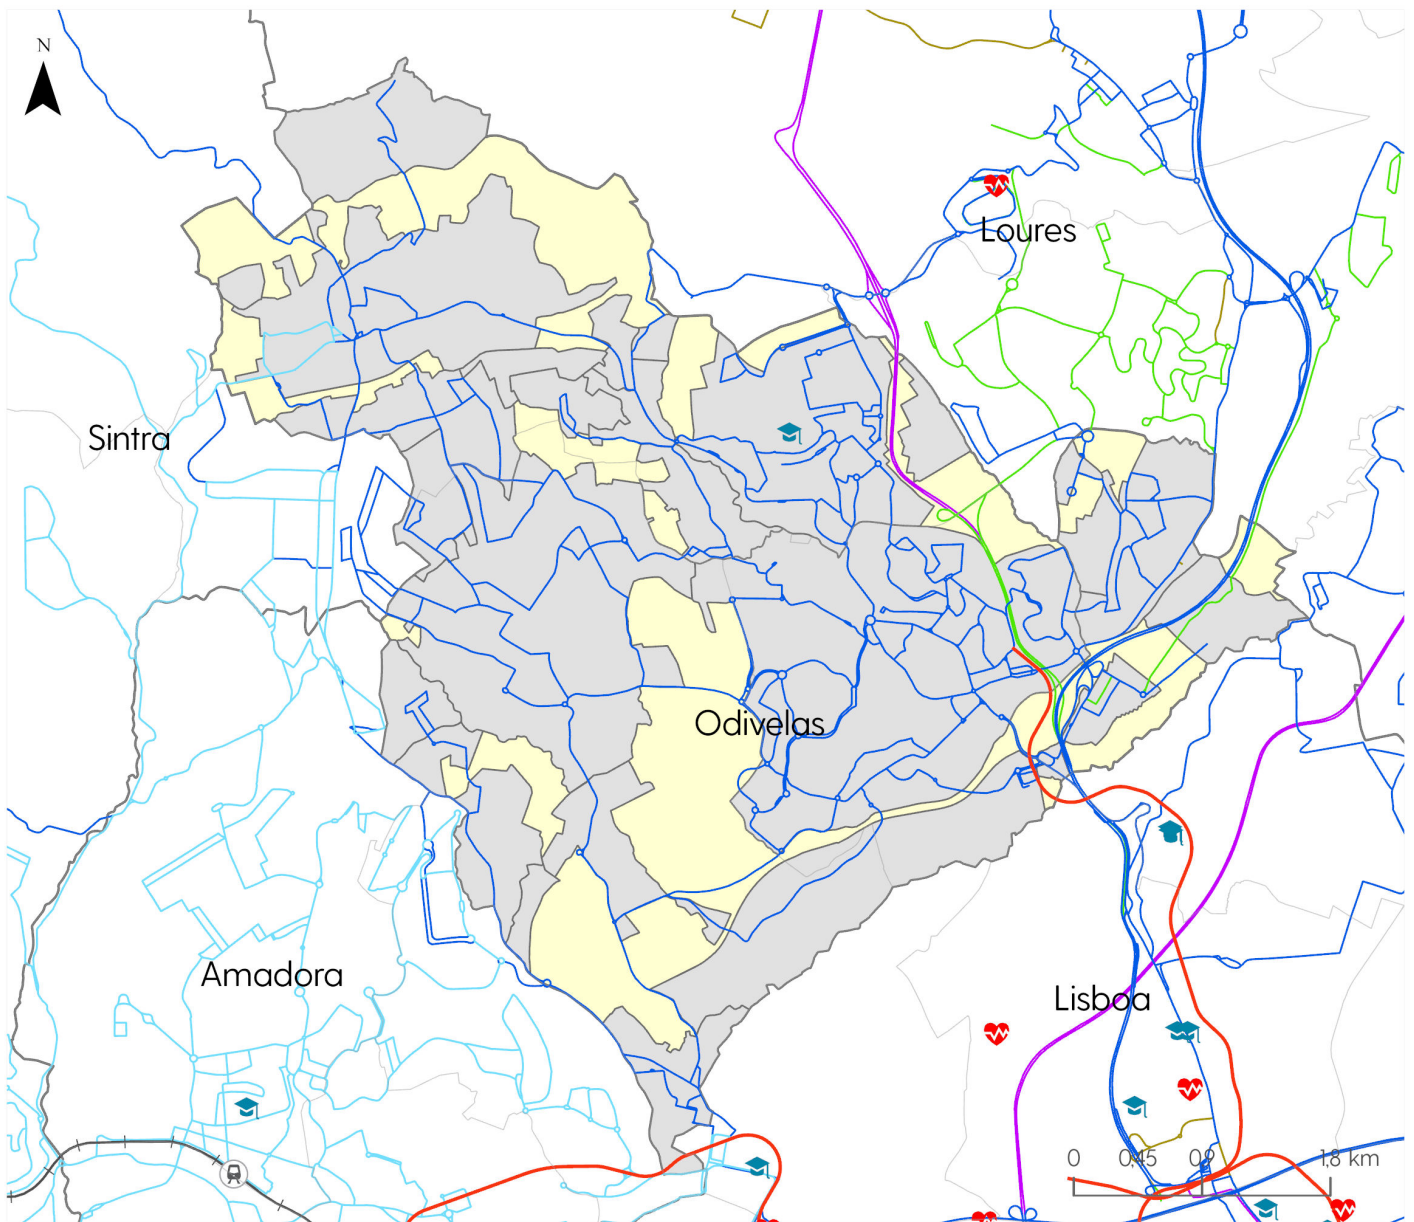

transportes metropolitanos de lisboa

Data: dezembro de 2022

Fonte: STEPP, 2022 & TML, 2022

REDE DE TRANSPORTE DO MONTIJO II

Operadores Rodoviários

- TML-CM3
- TML-CM4

Operadores Ferroviários

- +— CP e Fertagus
-  Estações de comboio

-  Limite Concelhos
-  Limite Freguesias
-  Lugares com mais de 40 hab (Montijo)
-  Universidades
-  Hospitais

transportes ●●
metropolitanos
 de ●● **lisboa**

Data: dezembro de 2022

Fonte: STEPP, 2022 & TML, 2022