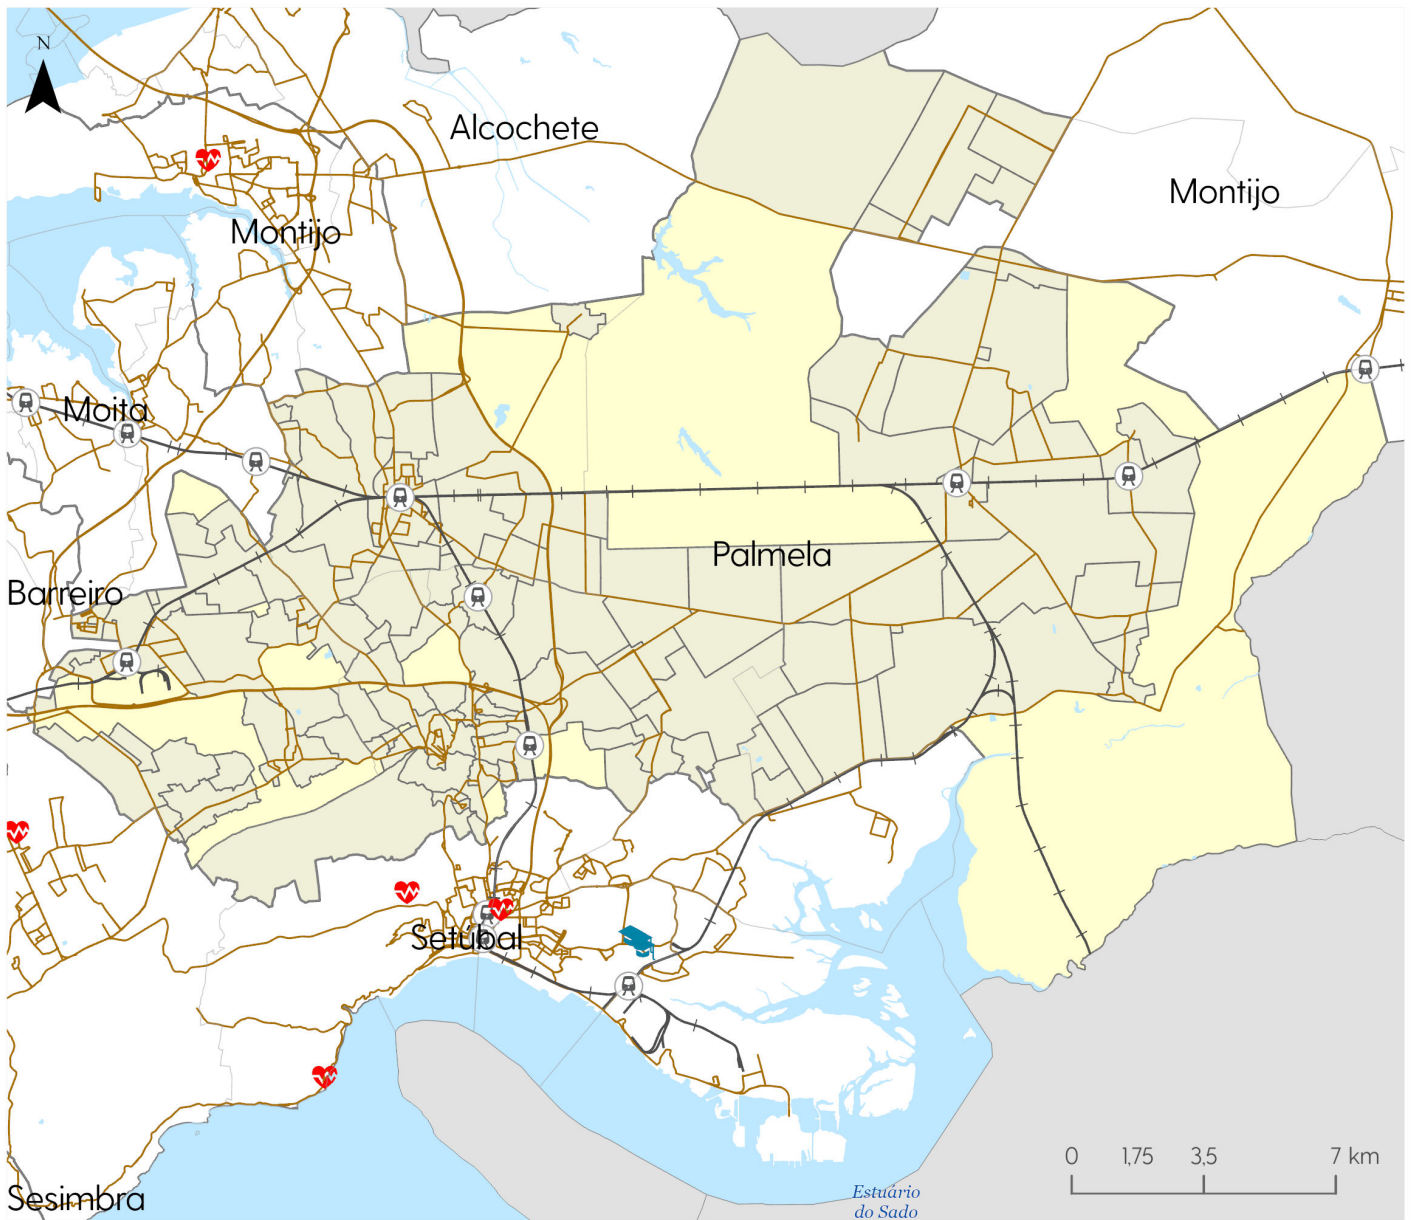

REDE DE TRANSPORTE DE ODIVELAS

Operadores Rodoviários

- BT
- HLM
- JJSA
- RL
- Vimeca

Operadores Ferroviários

- ML
- CP e Fertagus
-  Estações de comboio

-  Limite Concelhos
-  Limite Freguesias
-  Lugares com mais de 40 hab (Odivelas)
-  Universidades
-  Hospitais

transportes metropolitanos de lisboa

Data: dezembro de 2022

Fonte: STEPP, 2022 & TML, 2022

REDE DE TRANSPORTE DE OEIRAS

Operador Rodoviários

- Vimeca
- Scotturb

Operadores Ferroviários

- CP e Fertagus
- Estações de comboio

- Limite Concelhos
- Limite Freguesias
- Lugares com mais de 40 hab (Oeiras)
- Universidades
- Hospitais

transportes metropolitanos de lisboa

Data: dezembro de 2022

Fonte: STEPP, 2022 & TML, 2022

REDE DE TRANSPORTE DE PALMELA